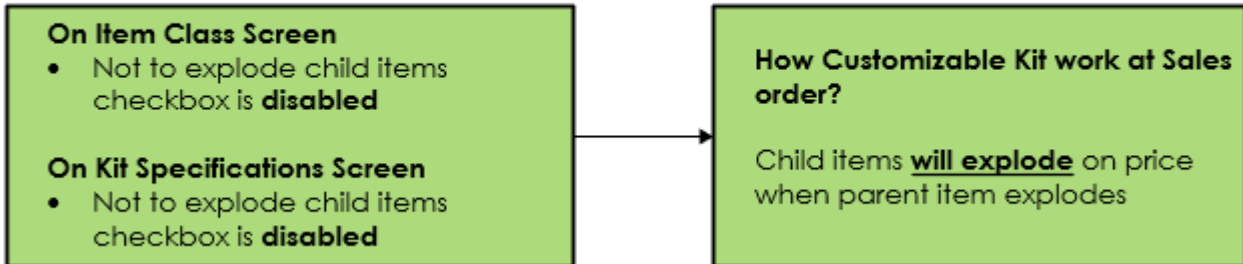

KIT explode scenarios

Scenario # 1