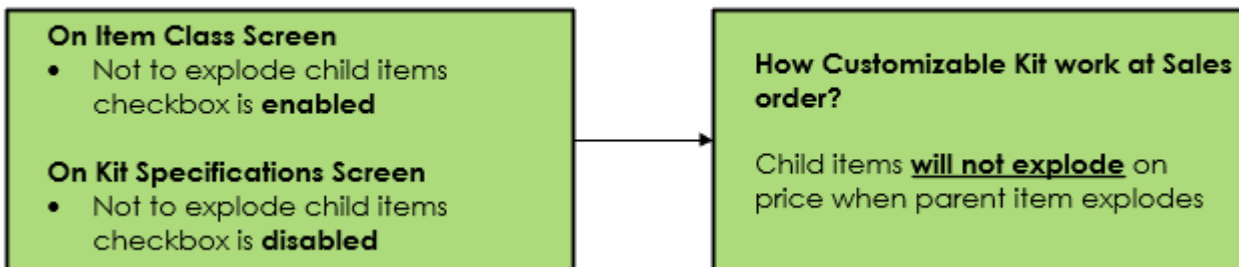

Scenario # 2